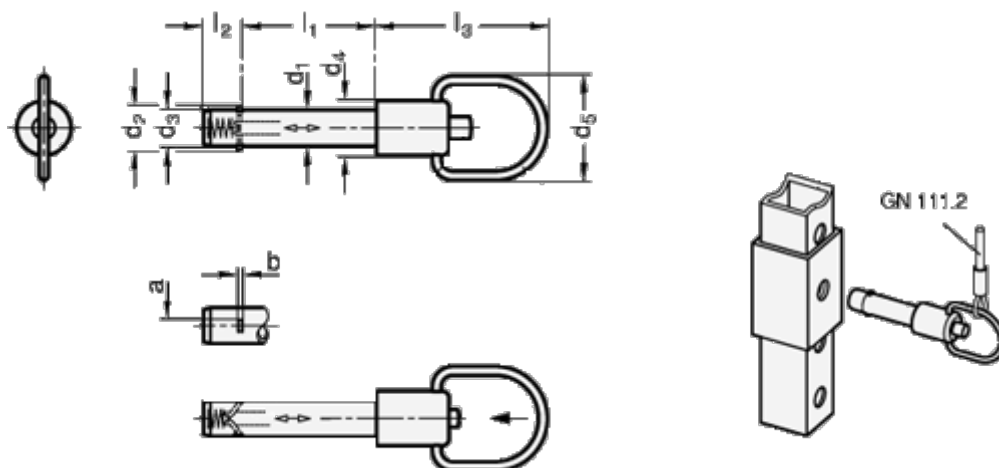

Varenummer: 202142620
 Beskrivelse: E+G
 Låsepal med aksial-lås GN 214.2-6-20

Mål

a	= 2.3	l2	= 7.0
b	= 0.5	l3	= 38.0
d1 -0,01	= 6	Max. statisk belastning (KN) = 14	
d2	= 7.5		
d3	= 5.9		
d4	= 12		
d5	= 23		
l1 +0,4	= 20		